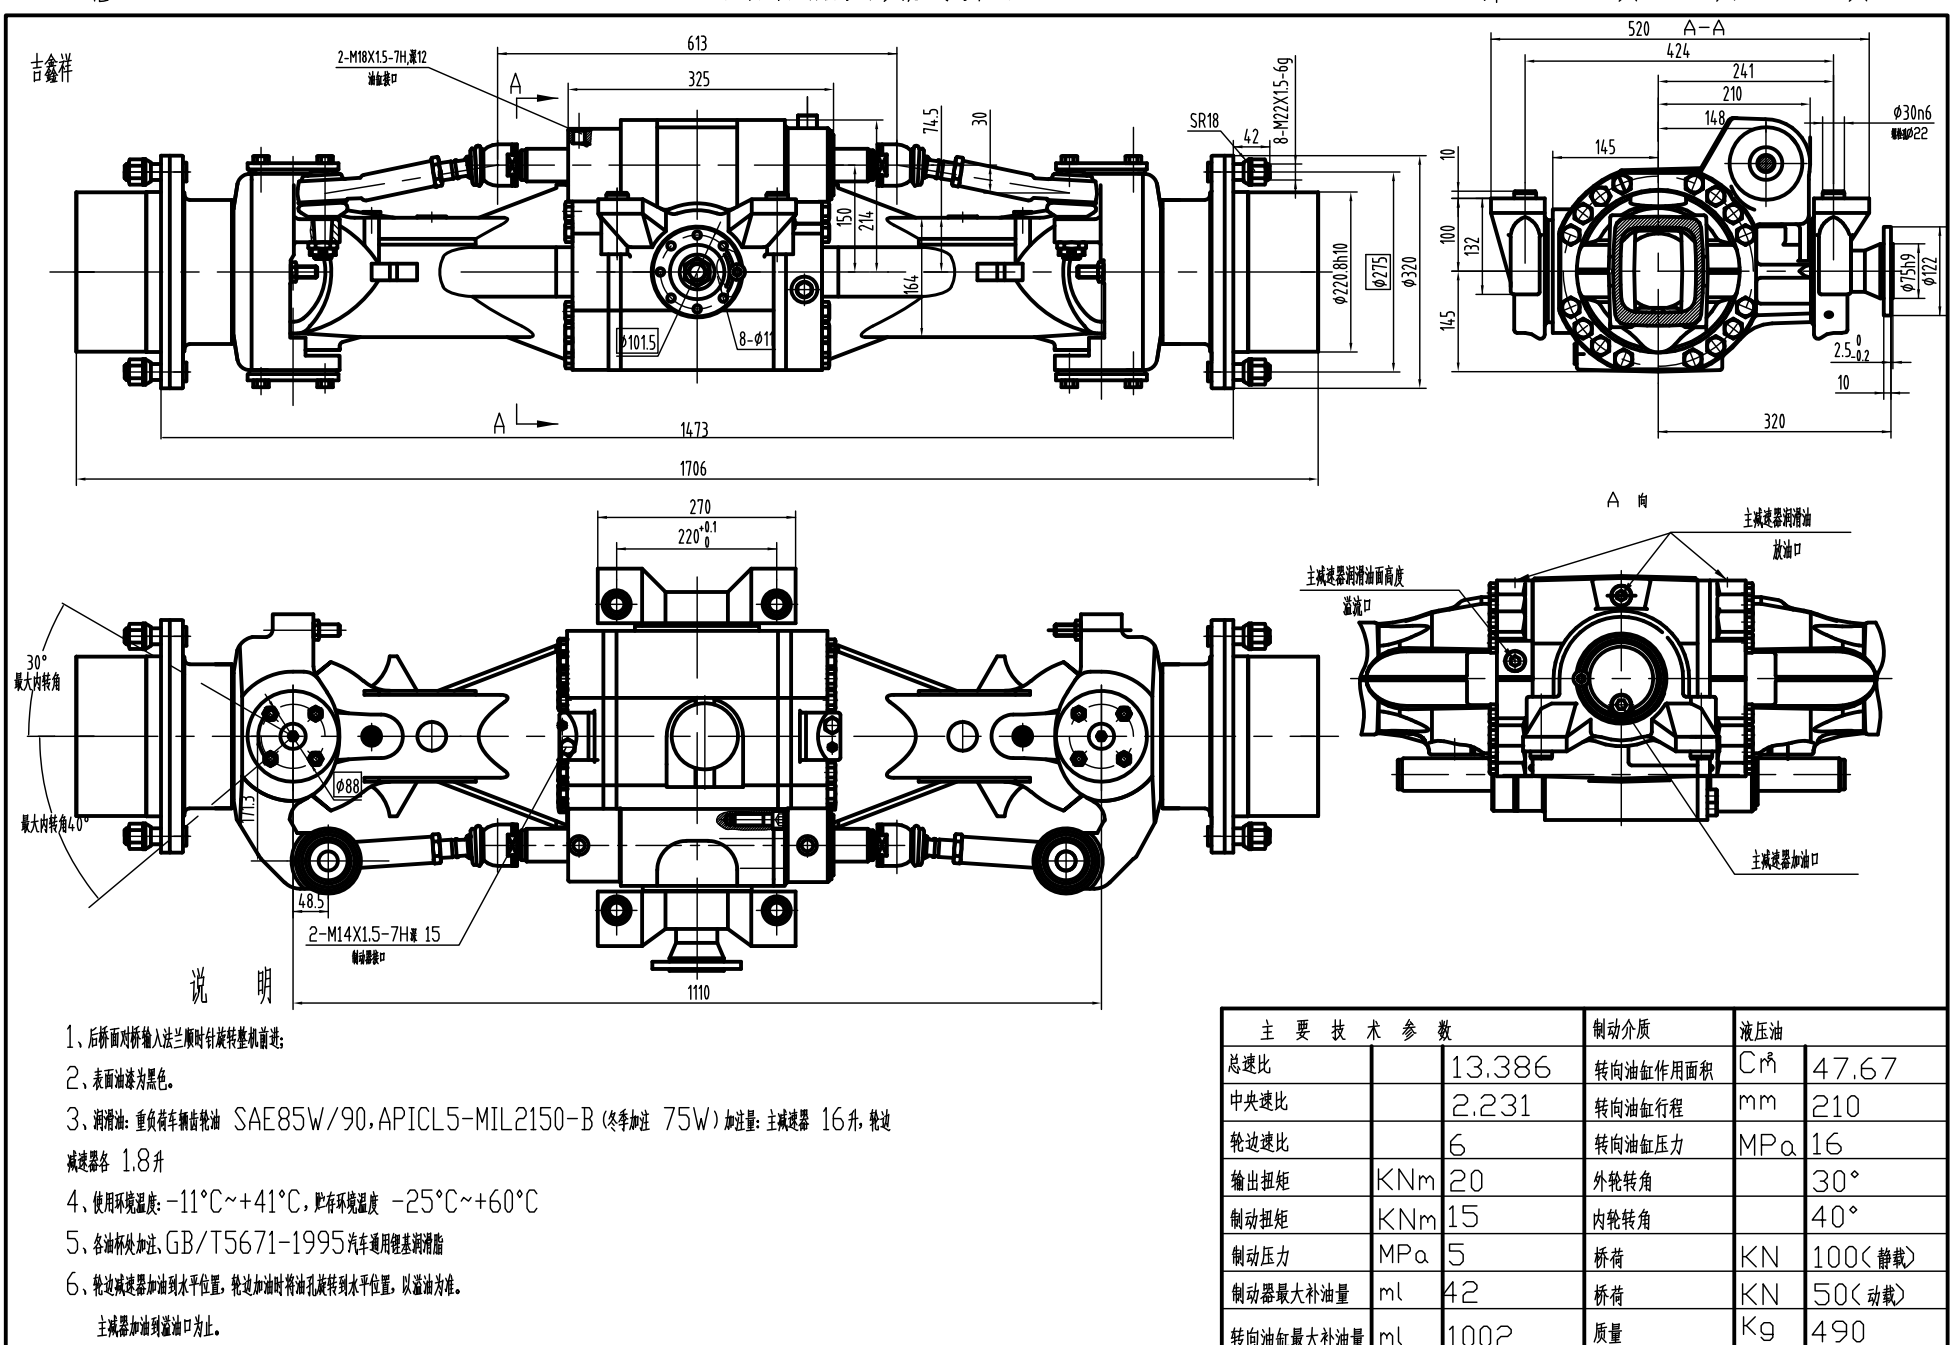

编制：邓剑波 审核：

批准：

日期：2017.1.18

江西省分宜驱动桥有限公司

编制：邓剑波 审核：

批准：

日期：2017.1.18

江西省分宜驱动桥有限公司